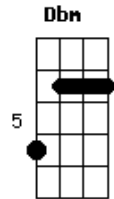

© ukulele-chords.com