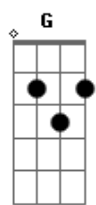

Simone - Coisas de Balada

Tom: G

C7
Eh a nossa casa
Am7 Ab6
Como é que vai indo
Am7 Ab6 Am7 Bb6
Eu estou aqui de peito ferido
C7 D
Eh minha pequena
Am7 Em7- Am7
Eh minha paixão
F#m7-
Essa minha saudade
Ab6 G7 C7
Alimenta o cora...ção
Em7- A7 Em7- A7 Em7-
Eu homem meni.....no
A7 Dm7

Preciso daí
Dm Dm7 Dm7 Am7
Desse nosso sol, da nossa cor tão tropical
Ab6 G7
Do nosso amor tão natural
C7 D
Eu sou uma ilha
Am7 Em7- Am7
Longe de você
F#m7-
Essa nossa saudade
Ab6 G7 C7
Alimenta o cora...ção
C7
Eh a nossa casa
Am7 Ab6 Am7
Como é que vai indo
Ab6 Am7 Bb6
Chegarei aí de peito aberto

Acordes

© ukulele-chords.com