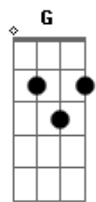

Simone - Coisas de Balada

Tom: G

C7
Eh a nossa casa
Am7 Ab6
Como é que vai indo
Am7 Ab6 Am7 Bb6
Eu estou aqui de peito ferido
C7 D
Eh minha pequena
Am7 Em7- Am7
Eh minha paixão
F#m7-
Essa minha saudade
Ab6 G7 C7
Alimenta o cora...ção
Em7- A7 Em7- A7 Em7-
Eu homem meni.....no
A7 Dm7

Preciso daí
Dm Dm7 Dm7 Am7
Desse nosso sol, da nossa cor tão tropical
Ab6 G7
Do nosso amor tão natural
C7 D
Eu sou uma ilha
Am7 Em7- Am7
Longe de você
F#m7-
Essa nossa saudade
Ab6 G7 C7
Alimenta o cora...ção
C7
Eh a nossa casa
Am7 Ab6 Am7
Como é que vai indo
Ab6 Am7 Bb6
Chegarei aí de peito aberto

Acordes

© ukulele-chords.com