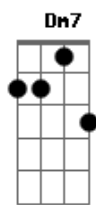

© ukulele-chords.com