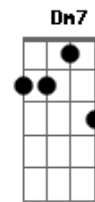

© ukulele-chords.com