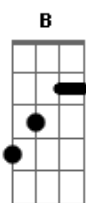

Simone - A Idade do Céu

Tom: E

[Intro:] D7M B A E

D7M B
Não somos mais que uma gota de luz

A
Uma estrela que cai

E
Uma fagulha tão só
Na idade do céu

Não somos o que queríamos ser
Somos um breve pulsar
Em um silêncio antigo
Com a idade do céu

Não damos pé
Entre tanto tic tac
Entre tanto Big Bang
Somos um grão de sal no mar do céu

Acordes

© ukulele-chords.com

© ukulele-chords.com

© ukulele-chords.com

© ukulele-chords.com

© ukulele-chords.com

© ukulele-chords.com