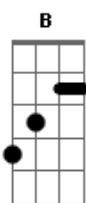

© ukulele-chords.com