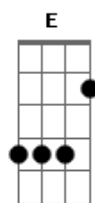

Simone - A Idade do Céu

Tom: E

[Intro:] D7M B A E

D7M B
Não somos mais que uma gota de luz

A
Uma estrela que cai

E
Uma fagulha tão só
Na idade do céu

Não somos o que queríamos ser
Somos um breve pulsar
Em um silêncio antigo
Com a idade do céu

D7M Ebm7
Calma, tudo está em calma

A
Deixe que o beijo dure

F
Deixe que o tempo cure

D7M
Deixe que a alma

E
Tenha a mesma idade que a idade do céu

Não somos mais que um punhado de mar
Uma piada de Deus
Ou um capricho do sol
No jardim do céu

Não damos pé
Entre tanto tic tac
Entre tanto Big Bang
Somos um grão de sal no mar do céu

Acordes