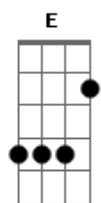

Simone - A Idade do Céu

Tom: E

[Intro:] D7M B A E

D7M B
Não somos mais que uma gota de luz

A
Uma estrela que cai

E
Uma fagulha tão só
Na idade do céu

Não somos o que queríamos ser
Somos um breve pulsar
Em um silêncio antigo
Com a idade do céu

D7M Ebm7
Calma, tudo está em calma

A
Deixe que o beijo dure

F
Deixe que o tempo cure

D7M
Deixe que a alma

E
Tenha a mesma idade que a idade do céu

Não somos mais que um punhado de mar
Uma piada de Deus
Ou um capricho do sol
No jardim do céu

Não damos pé
Entre tanto tic tac
Entre tanto Big Bang
Somos um grão de sal no mar do céu

Acordes

© ukulele-chords.com