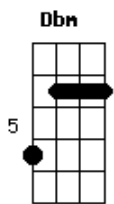

© ukulele-chords.com

© ukulele-chords.com