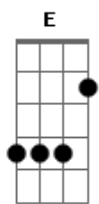

Simone e Simaria, As Coleguinhas - Regime Fechado

Tom: E

INTRO: A B Dbm (2x)

Dbm A
Alô, eu tô ligando só pra te dizer
B
Que eu tô dando queixa de você
Ab
Tô na delegacia e o polícia
Disse que o seu caso não tem solução

Dbm
Roubar um coração é caso sério
A
Sua sentença é viver
Gbm
Na mesma cela que eu
Já que nós dois estamos sendo
Ab
Acusados de adultério

A
Eu deixo esse cara
B
Cê larga essa mulher

E

E a gente vai viver a vida como Deus quiser

B Dbm
Sem dar satisfação da nossa relação

A
Condenados a viver

B
Compartilhando prazer

Dbm
Na cela da nossa paixão

REFRÃO (2x)

A B
Uôôôôô...

Dbm
Não quero advogado

(Dbm B A)
Quero regime fechado com você, amor

A B
Uôôôôô...

Dbm
Nós somos bagunçados e reféns desse pecado

A
É bandido esse meu coração

B Dbm
Eterno prisioneiro da paixão

Acordes

© ukulele-chords.com