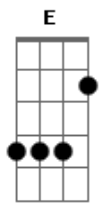

Simone e Simaria, As Coleguinhas - Regime Fechado

Tom: E

INTRO: A B Dbm (2x)

Dbm A
Alô, eu tô ligando só pra te dizer
B
Que eu tô dando queixa de você
Ab
Tô na delegacia e o polícia
Disse que o seu caso não tem solução

Dbm
Roubar um coração é caso sério
A
Sua sentença é viver
Gbm
Na mesma cela que eu
Já que nós dois estamos sendo
Ab
Acusados de adultério

A
Eu deixo esse cara
B
Cê larga essa mulher

E

E a gente vai viver a vida como Deus quiser

B Dbm
Sem dar satisfação da nossa relação

A
Condenados a viver

B
Compartilhando prazer

Dbm
Na cela da nossa paixão

REFRÃO (2x)

A B
Uôôôôô...

Dbm
Não quero advogado

(Dbm B A)
Quero regime fechado com você, amor

A B
Uôôôôô...

Dbm
Nós somos bagunçados e reféns desse pecado

A
É bandido esse meu coração

B Dbm
Eterno prisioneiro da paixão

Acordes

© ukulele-chords.com