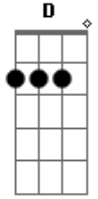

Simone e Simaria, As Coleguinhas - Perdeu

Tom: **D**
Intro: **A D A D**

A
É, quando eu te dei valor você não tava nem aí **D**
Agora vem chorando querendo voltar pra mim **A**
Mas agora já tô em outra **D**
A
É, quando eu corria atrás você nem se importava **D**

Agora você vem dizendo que me amava, perdeu **A** **D**
Amor profundo foi o meu **A**
Você não deu valor e agora perdeu **D**
Todos já sabem que o seu amor sou eu **A**
E o que é que você vai fazer pra eu voltar? **D**

Acordes

© ukulele-chords.com