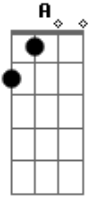

© ukulele-chords.com