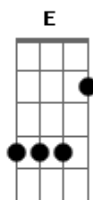

© ukulele-chords.com