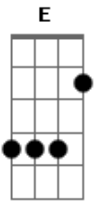

ukulele-chords.com