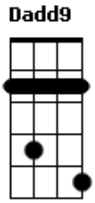

ukulele-chords.com