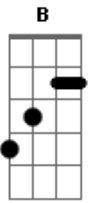

ukulele-chords.com