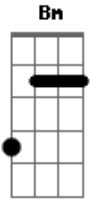

ukulele-chords.com