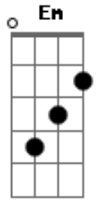

ukulele-chords.com