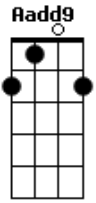

ukulele-chords.com