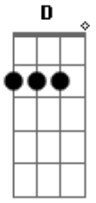

A
A abelha sempre volta

(E Gbm D A E)

Gbm D A E (B Db D)
0.... 0.... 0... 0

[Segunda Parte]

D
Mas esperei a tua reação
A
A verdade é que a noite passada
E
Ficou tatuada no meu coração
Bm D
Você fez de um jeito gostoso
A
O teu cheiro ficou em meu corpo
Bm
E em minha boca o teu gosto
D
O gosto do mel
A
O cheiro da rosa, ai ai ai ô ô u ô
Bm D
Tuas mão tocando o meu corpo inteiro
A

Ab E)
Os teus dedos adentrando o meu cabelo, ai ai ai, ai ai ai

[Refrão]

Gbm
Pensei que cê fosse embora
D
Eu não tive resposta
A E
Mas quando o mel é bom a abelha sempre volta
Gbm
Quê que isso menino?
D
Você veio do céu
A E
E o nosso romance vai além de um quarto de motel
Bm D E
Tava esperando um sinal, uma mensagem e uma resposta
Bm
Mas quando o mel é bom
D
Quando o mel é bom
E
Quando o mel é bom
A
A abelha sempre volta

[Final] A B Db E
D Db E
D Db A

E (A

Acordes

ukulele-chords.com