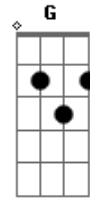

© ukulele-chords.com