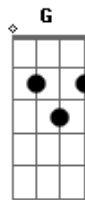

© ukulele-chords.com