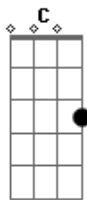

Simone e Simaria, As Coleguinhas - Homem É Tudo Igual

tom:

Intro: Dm Am C G

E pra mim você é a própria covardia em pessoa
Sumiu ontem e hoje apareceu beijando outra boca
Engraçado é que você dizia que era pra sempre

E a besta aqui acreditou que ia ser diferente

Tô tentando entender por que você se foi
Que maldade me deixou sozinha
Bebendo por dez e sofrendo por dois
Nem pra me ligar pra dizer um tchau
Nem pra me amar pela última vez e dar ponto final

Acordes