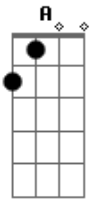

Simone e Simaria, As Coleguinhas - Ficar Com Essa Bandida

Tom: A
Intro: Gb D A E

Gb D A E
Ôôôô...

Te dei a minha vida
Te dei meu coração
Dez anos de casados
Me trocou por uma ilusão
Eu sei que ela é jovem
Também é bonita
Será que não percebeu
Que acabou com a nossa vida
O tempo vai passar
Você vai perceber
Que o amor da sua vida sempre era eu

Não era essa bandida
Não era essa bandida
Refrão:
Vai querer voltar
Mas não vou querer
Vai se lembrar dos beijos
Que eu dava em você
E quando eu te encontrar
Naquele mesmo bar
Vou estar com outro
E é você que vai chorar
Destruiu a nossa vida
Fica com essa bandida.
Gb D A E
Ôôôô...

Acordes

© ukulele-chords.com