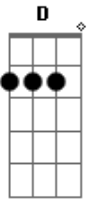

© ukulele-chords.com