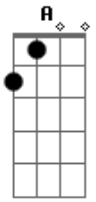

Simone e Simaria, As Coleguinhas - Ficar Com Essa Bandida

Tom: A
Intro: Gb D A E

Gb D A E
Ôôôô...

Te dei a minha vida
Te dei meu coração
Dez anos de casados
Me trocou por uma ilusão
Eu sei que ela é jovem
Também é bonita
Será que não percebeu
Que acabou com a nossa vida
O tempo vai passar
Você vai perceber
Que o amor da sua vida sempre era eu

Não era essa bandida
Não era essa bandida
Refrão:
Vai querer voltar
Mas não vou querer
Vai se lembrar dos beijos
Que eu dava em você
E quando eu te encontrar
Naquele mesmo bar
Vou estar com outro
E é você que vai chorar
Destruiu a nossa vida
Fica com essa bandida.
Gb D A E
Ôôôô...

Acordes

© ukulele-chords.com