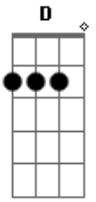

© ukulele-chords.com