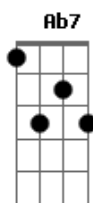

© ukulele-chords.com