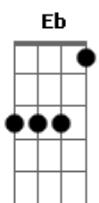

© ukulele-chords.com