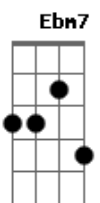

© ukulele-chords.com