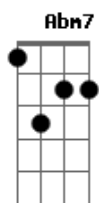

© ukulele-chords.com