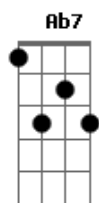

© ukulele-chords.com