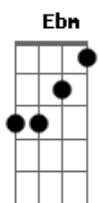

© ukulele-chords.com