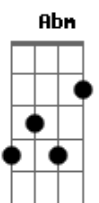

© ukulele-chords.com