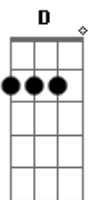

© ukulele-chords.com