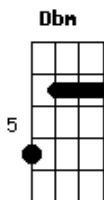

© ukulele-chords.com