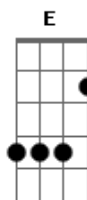

© ukulele-chords.com