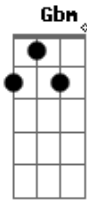

© ukulele-chords.com