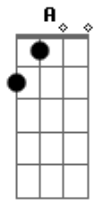

Simone e Simaria, As Coleguinhas - Agora e Sempre

Tom: **A**
Intro: **D Gbm Dbm E**

D
Mais uma vez dou de cara com a solidão
Gbm
Juntando os pedaços do meu coração
Dbm
O que restou desse amor foi
E
paixão

D
Eu que te amava e sonhava nunca te perder
Gbm
Me vejo agora obrigada a esquecer
Dbm E
A nossa história, inclusive você

D
A noite era tão pequena

Gbm
Pra te amar e valia a pena
Dbm E
Acordar com você do meu lado

D
Tantos planos, tantos sonhos
Gbm
Se transformaram em saudade
Dbm E
De você do meu lado

D Gbm
Vou tentar não chorar
Dbm E
Ao lembrar da história da gente
D Gbm
Vou guardar, te esperar
Dbm E
Pra te amar agora e sempre

Acordes

© ukulele-chords.com