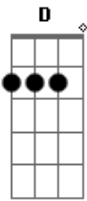

Simone e Simaria, As Coleguinhas - Agora e Sempre

Tom: **A**
Intro: **D Gbm Dbm E**

D
Mais uma vez dou de cara com a solidão
Gbm
Juntando os pedaços do meu coração
Dbm
O que restou desse amor foi
E
paixão

D
Eu que te amava e sonhava nunca te perder
Gbm
Me vejo agora obrigada a esquecer
Dbm E
A nossa história, inclusive você

D
A noite era tão pequena

Gbm
Pra te amar e valia a pena
Dbm E
Acordar com você do meu lado

D
Tantos planos, tantos sonhos
Gbm
Se transformaram em saudade
Dbm E
De você do meu lado

D Gbm
Vou tentar não chorar
Dbm E
Ao lembrar da história da gente
D Gbm
Vou guardar, te esperar
Dbm E
Pra te amar agora e sempre

Acordes

© ukulele-chords.com

© ukulele-chords.com

© ukulele-chords.com

© ukulele-chords.com

© ukulele-chords.com