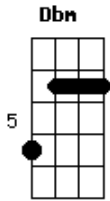

© ukulele-chords.com