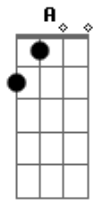

Simone e Simaria, As Coleguinhas - Agora e Sempre

Tom: **A**
Intro: **D Gbm Dbm E**

D
Mais uma vez dou de cara com a solidão
Gbm
Juntando os pedaços do meu coração
Dbm
O que restou desse amor foi
E
paixão

D
Eu que te amava e sonhava nunca te perder
Gbm
Me vejo agora obrigada a esquecer
Dbm E
A nossa história, inclusive você

D
A noite era tão pequena

Gbm
Pra te amar e valia a pena
Dbm E
Acordar com você do meu lado

D
Tantos planos, tantos sonhos
Gbm
Se transformaram em saudade
Dbm E
De você do meu lado

D Gbm
Vou tentar não chorar
Dbm E
Ao lembrar da história da gente
D Gbm
Vou guardar, te esperar
Dbm E
Pra te amar agora e sempre

Acordes