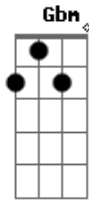

© ukulele-chords.com