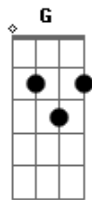

© ukulele-chords.com