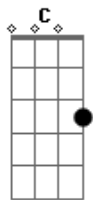

© ukulele-chords.com

© ukulele-chords.com