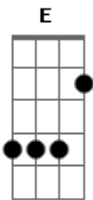

© ukulele-chords.com