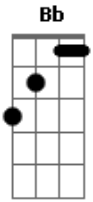

Simone Mendes - Saudade Proibida

tom:

F

Intro: Dm

Você não vai me esquecer

Pode apelar pro plano b

Tira meu perfume das perfumarias

Proiba a cidade de usar camisa preta

Você vai ver que pra me superar

Vai ser dor de cabeça

Eu sou o dedo na ferida

Sua saudade proibida

O calafrio que seu corpo ama

O erro inesquecível da sua cama

Eu sou dedo na ferida

Sua saudade proibida

O calafrio que seu corpo ama

O erro inesquecível da sua cama

Acordes

© ukulele-chords.com

© ukulele-chords.com

© ukulele-chords.com

© ukulele-chords.com

© ukulele-chords.com