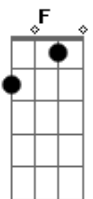

F
Foi meia lata solteiro, meia lata namorando

Ai meu te odeio vai virando te amo

Bb C
A nossa distância, não dura o "clack" da Brahma

Acordes

© ukulele-chords.com

© ukulele-chords.com

© ukulele-chords.com

© ukulele-chords.com