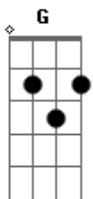

Se a gente já tá bem, que vergonha desse vai e vem

G
Nossa vida de solteiro não teve "não tem"

C
Foi meia lata solteiro, meia lata namorando

Ai meu te odeio vai virando te amo

F G
A nossa distância, não dura o "clack" da Brahma

Se a gente já tá bem, que vergonha desse vai e vem
C Bb
Nossa vida de solteiro não teve "não tem"

F
Foi meia lata solteiro, meia lata namorando

Ai meu te odeio vai virando te amo

Bb C
A nossa distância, não dura o "clack" da Brahma

F
Foi meia lata solteiro, meia lata namorando

Ai meu te odeio vai virando te amo

Bb C
A nossa distância, não dura o "clack" da Brahma

Acordes

© ukulele-chords.com

© ukulele-chords.com

© ukulele-chords.com

© ukulele-chords.com