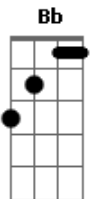

Se a gente já tá bem, que vergonha desse vai e vem

G
Nossa vida de solteiro não teve "não tem"

C
Foi meia lata solteiro, meia lata namorando

Ai meu te odeio vai virando te amo

F G
A nossa distância, não dura o "clack" da Brahma

Se a gente já tá bem, que vergonha desse vai e vem
C Bb
Nossa vida de solteiro não teve "não tem"

F
Foi meia lata solteiro, meia lata namorando

Ai meu te odeio vai virando te amo

Bb C
A nossa distância, não dura o "clack" da Brahma

F
Foi meia lata solteiro, meia lata namorando

Ai meu te odeio vai virando te amo

Bb C
A nossa distância, não dura o "clack" da Brahma

Acordes

© ukulele-chords.com

© ukulele-chords.com

© ukulele-chords.com

© ukulele-chords.com