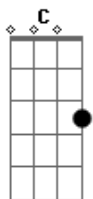

Se a gente já tá bem, que vergonha desse vai e vem

G
Nossa vida de solteiro não teve "não tem"

C
Foi meia lata solteiro, meia lata namorando

Ai meu te odeio vai virando te amo

F G
A nossa distância, não dura o "clack" da Brahma

C
Foi meia lata solteiro, meia lata namorando

Ai meu te odeio vai virando te amo

F G
A nossa distância, não dura o "clack" da Brahma
(C F G)

F
Agora que cara que a gente fica

Como é que a gente explica as fotos excluídas

Se a gente já tá bem, que vergonha desse vai e vem
C Bb
Nossa vida de solteiro não teve "não tem"

F
Foi meia lata solteiro, meia lata namorando

Ai meu te odeio vai virando te amo

Bb C
A nossa distância, não dura o "clack" da Brahma

F
Foi meia lata solteiro, meia lata namorando

Ai meu te odeio vai virando te amo

Bb C
A nossa distância, não dura o "clack" da Brahma

Acordes

© ukulele-chords.com

© ukulele-chords.com

© ukulele-chords.com

© ukulele-chords.com