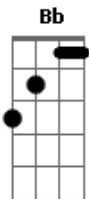

Simone Mendes - Daqui Pra Sempre (part. Manu Bahtidão)

tom:

Intro: Gm Bb Dm F
Gm Bb Dm F

[Primeira Parte]

Todo mundo falou Gm
Que o nosso amor Bb
Era frágil demais Dm
Que não era capaz F

Mas não ouvi ninguém Gm
Que não quer nosso bem Bb
Eu me dediquei Dm
Por nos dois lutei F

[Pré-REFRÃO]

Gm Bb

Acordes

© ukulele-chords.com

© ukulele-chords.com

© ukulele-chords.com

© ukulele-chords.com

Eu e você contra o mundo

Eu enfrento tudo Dm

Se eu tiver você F

[Refrão]

E olha onde a gente chegou Gm
Tudo que a gente conquistou Bb
Daqui pra sempre é só eu e tu Dm
Calando a boca do mundo F

E olha onde a gente chegou Gm
Tudo que a gente conquistou Bb
Daqui pra sempre é só eu e tu Dm
Calando a boca do mundo F