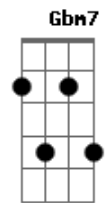

Badd9 B Eadd9 Gb
Você aceita unir nossos corações?
Badd9 B Eadd9
Sim eu aceito os propósitos de Deus pra
Gb
nós dois
Dbm7 B
Dia- a -dia nos casar
Eadd9 Gb
Lado a lado sempre estar
Dbm7
Do café até o jantar
B E
Até restar
Gb
Só eu você e Deus

(B Bb Ebm Dbm)
(B Gb B)
(Abm Bb Ebm)
(Dbm B Gb)

B
Você aceita?
E B
Sim eu aceito

Acordes

© ukulele-chords.com

ukulele-chords.com

© ukulele-chords.com

© ukulele-chords.com

© ukulele-chords.com