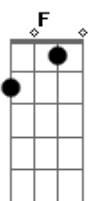

© ukulele-chords.com