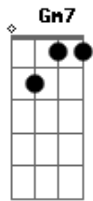

© ukulele-chords.com