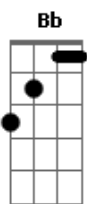

Gbm7 D
Foi embora outra vez
Como da última vez
A E
Matou sua vontade abusando da sua ex
Gbm7 D
Que sempre te atende nessas horas de carência
A E
E depois paga o preço sofrendo as consequências

Bm7
De um amor mal resolvido
E A
Gostar de você é meu pior castigo?

Gbm7 D A E

Dbm7 A E B

Dbm7
0 que foi?
A E
Tá batendo na minha porta essas horas será por quê?
A E
Qual foi a parte que você não entendeu, não quero mais te ver
B
Queria eu que fosse mesmo assim
A
Mais o amor falou mais alto outra vez
B
E olha a besteira que a gente fez

Gbm7 A
0 meu lençol tá todo bagunçado
Gbm7
Você deixou marcas pra todo lado
Depois do amor adormeci
A B
e só acordei com o barulho do seu carro
Dbm7 A
Foi embora outra vez

Como da última vez
E B
Matou sua vontade abusando da sua ex
Dbm7 A
Que sempre te atende nessas horas de carência
E B
E depois paga o preço sofrendo as consequências

Dbm7 A
Foi embora outra vez
Como da última vez
E B
Matou sua vontade abusando da sua ex
Dbm7 A
Que sempre te atende nessas horas de carência
E B
E depois paga o preço sofrendo as consequências

Gbm7 D
Foi embora outra vez
Como da última vez
A E
Matou sua vontade abusando da sua ex
Gbm7 D
Que sempre te atende nessas horas de carência
A E
E depois paga o preço sofrendo as consequências

Bm7
De um amor mal resolvido
E A
Gostar de você é meu pior castigo

Acordes