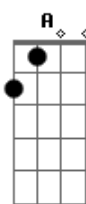

© ukulele-chords.com