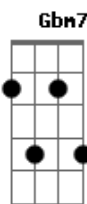

© ukulele-chords.com