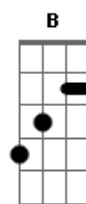

© ukulele-chords.com