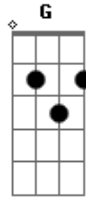

© ukulele-chords.com