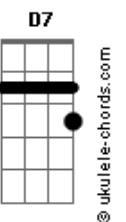

Simona Talma - De Vez Em Quando

tom:

Intro: ^G
G7M E7 Am7 D7
G7M E7 Am7 D7

^{G7M} ^{E7} ^{Am7}
Quando você me diz "Bom dia" de vez em quando
^{Am7} ^{Baug}
Eu gosto tanto, tanto
^{G7M} ^{E7} ^{Am7}
Não quero tanto dos seus dias, é bom quando
^{D7}
Em certos dias tenho suas noites

^{Bm7} ^{E7} ^{Bm7} ^{E7} ^{Am7}
Mesmo estando eu as claras e você às escuras
^{D7}

Vejo tudo calada

^{G7M} ^{E7} ^{Am7} ^{D7}
Enquanto duram tuas horas fiéis de ausência noturna

^{G7M} ^{E7} ^{Am7}
E assim fico eu ao ver tua carne fria sem podê-la sentir
^{D7}

Vibrar como a minha

^{C7}
Vou ouvir tua saudade diária através da linha

^{Cm7}
Pura fibra que quebra quando você desliga

(G7M E7 Am7 D7)

Acordes