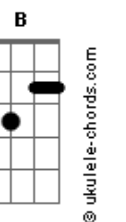

Simona Talma - De Vez Em Quando

tom:

Intro: ^G
G7M E7 Am7 D7
G7M E7 Am7 D7

^{G7M} ^{E7} ^{Am7}
Quando você me diz "Bom dia" de vez em quando
^{Am7} ^{Baug}
Eu gosto tanto, tanto
^{G7M} ^{E7} ^{Am7}
Não quero tanto dos seus dias, é bom quando
^{D7}
Em certos dias tenho suas noites

^{Bm7} ^{E7} ^{Bm7} ^{E7} ^{Am7}
Mesmo estando eu as claras e você às escuras
^{D7}

Vejo tudo calada

^{G7M} ^{E7} ^{Am7} ^{D7}
Enquanto duram tuas horas fiéis de ausência noturna

^{G7M} ^{E7} ^{Am7}
E assim fico eu ao ver tua carne fria sem podê-la sentir
^{D7}

Vibrar como a minha

^{C7}
Vou ouvir tua saudade diária através da linha

^{Cm7}
Pura fibra que quebra quando você desliga

(G7M E7 Am7 D7)

Acordes