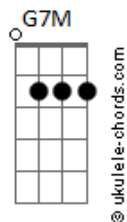

Simona Talma - De Vez Em Quando

tom:

Intro: ^G
G7M E7 Am7 D7
G7M E7 Am7 D7

^{G7M} ^{E7} ^{Am7}
Quando você me diz "Bom dia" de vez em quando
^{Am7} ^{Baug}
Eu gosto tanto, tanto
^{G7M} ^{E7} ^{Am7}
Não quero tanto dos seus dias, é bom quando
^{D7}
Em certos dias tenho suas noites

^{Bm7} ^{E7} ^{Bm7} ^{E7} ^{Am7}
Mesmo estando eu as claras e você às escuras
^{D7}

Vejo tudo calada

^{G7M} ^{E7} ^{Am7} ^{D7}
Enquanto duram tuas horas fiéis de ausência noturna

^{G7M} ^{E7} ^{Am7}
E assim fico eu ao ver tua carne fria sem podê-la sentir
^{D7}

Vibrar como a minha

^{C7}
Vou ouvir tua saudade diária através da linha

^{Cm7}
Pura fibra que quebra quando você desliga

(G7M E7 Am7 D7)

Acordes