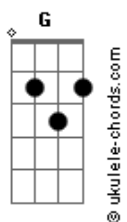

Simona Talma - De Vez Em Quando

tom:

Intro: ^G
G7M E7 Am7 D7
G7M E7 Am7 D7

^{G7M} ^{E7} ^{Am7}
Quando você me diz "Bom dia" de vez em quando
^{Am7} ^{Baug}
Eu gosto tanto, tanto
^{G7M} ^{E7} ^{Am7}
Não quero tanto dos seus dias, é bom quando
^{D7}
Em certos dias tenho suas noites

^{Bm7} ^{E7} ^{Bm7} ^{E7} ^{Am7}
Mesmo estando eu as claras e você às escuras
^{D7}

Vejo tudo calada

^{G7M} ^{E7} ^{Am7} ^{D7}
Enquanto duram tuas horas fiéis de ausência noturna

^{G7M} ^{E7} ^{Am7}
E assim fico eu ao ver tua carne fria sem podê-la sentir
^{D7}

Vibrar como a minha

^{C7}
Vou ouvir tua saudade diária através da linha

^{Cm7}
Pura fibra que quebra quando você desliga

(G7M E7 Am7 D7)

Acordes