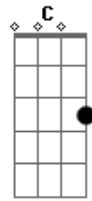

© ukulele-chords.com

© ukulele-chords.com