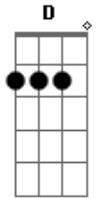

Simon & Garfunkel - Scarborough Fair

Tom: D

Em D Em
Are you going to Scarborough Fair?
G Em G A Em
Parsley, sage, rosemary, and thyme.
Em G Gbm Em D
Remember me to one who lives there.
Em D Em D Em D Em
She once was a true love of mine.

Em D Em D Em
Tell her to make me a cambric shirt.
G Em G A Em
Parsley, sage, rosemary, and thyme.
Em G Gbm Em D
Without no seams nor ne-e-dle work,
Em D Em D Em D Em
Then she'll be a true love of mine.

Em D Em D Em
Tell her to find me an acre of land.
G Em G A Em
Parsley, sage, rosemary, and thyme.
Em G Gbm Em D
Between the salt water and the sea strands.
Em D Em D Em D Em
Then she'll be a true love of mine.

Em D Em D Em
Tell her to reap it with a sickle of leather.
G Em G A Em
Parsley, sage, rosemary, and thyme.

Em G Gbm Em D
And gather it all in a bunch of heather.
Em D Em D Em D Em
Then she'll be a true love of mine.

(repeat "Are you going ...")

Acordes

© ukulele-chords.com