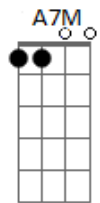

© ukulele-chords.com