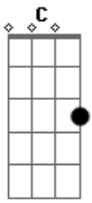

© ukulele-chords.com