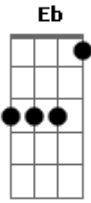

© ukulele-chords.com