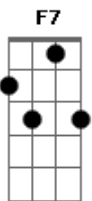

ukulele-chords.com