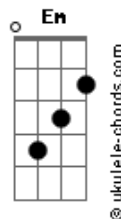

Silvio Rodriguez - Y Nada Mas

tom:
G

Intro:

[Primeira Parte]

D C G
Esta extraña tarde
Am Em
Desde mi ventana
D C G
Trae la brisa vieja
Am Em
De por la mañana

[Refrão]

Bm B B Am G
No hay nada aquí
Bm Am G
Sólo unos días que se aprestan a pasar
Am Bm C
Sólo una tarde en que se puede respirar
Am A Bm C
Un diminuto instante inmenso en el vivir
D
Después mirar la realidad
G D Em

Acordes

Y nada más, y nada más

[Segunda Parte]

D C G
Ahora me parece
Am Em
Que hubiera vivido
D C G
Un caudal de siglos
Am Em
Por viejos caminos

[Refrão]

Bm Bm Am G
No hay nada aquí
Bm Am G
Sólo unos días que se aprestan a pasar
Am Bm C
Sólo una tarde en que se puede respirar
Am Bm C
Un diminuto instante inmenso en el vivir
D
Después mirar la realidad
G D Em
Y nada más, y nada más