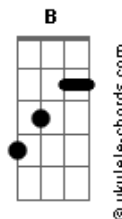

Silvio Rodriguez - Y Nada Mas

tom:
G

Intro:

[Primeira Parte]

D C G
Esta extraña tarde
Am Em
Desde mi ventana
D C G
Trae la brisa vieja
Am Em
De por la mañana

[Refrão]

Bm B B Am G
No hay nada aquí
Bm Am G
Sólo unos días que se aprestan a pasar
Am Bm C
Sólo una tarde en que se puede respirar
Am A Bm C
Un diminuto instante inmenso en el vivir
D
Después mirar la realidad
G D Em

Acordes

Y nada más, y nada más

[Segunda Parte]

D C G
Ahora me parece
Am Em
Que hubiera vivido
D C G
Un caudal de siglos
Am Em
Por viejos caminos

[Refrão]

Bm Bm Am G
No hay nada aquí
Bm Am G
Sólo unos días que se aprestan a pasar
Am Bm C
Sólo una tarde en que se puede respirar
Am Bm C
Un diminuto instante inmenso en el vivir
D
Después mirar la realidad
G D Em
Y nada más, y nada más