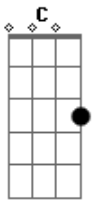

© ukulele-chords.com