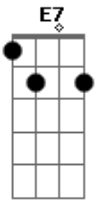

© ukulele-chords.com