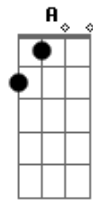

© ukulele-chords.com