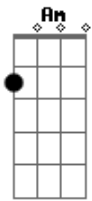

© ukulele-chords.com