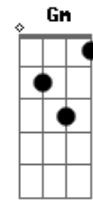

© ukulele-chords.com