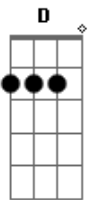

© ukulele-chords.com