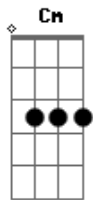

© ukulele-chords.com