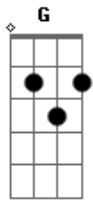

Gm Eb
D7 Pra ele não há segredos, não há mistérios
D Eb Por velho, sovou as rédeas do coração
Cm Eb D7 Talvez por isso, a lo largo, todo o gaudério
D D7 Am Bm D G Aceita tantos conselhos do chimarrão

G G Am Bm C Um dia vai, outro chega, é esta a jornada
D7 Am D7 Começa outro caminho se um chega ao fim
G Am Bm C E em cada mate que cevo na madrugada
C C#DIM G Am Bm D7 G 0 velho sábio se acorda dentro de mim
C C#DIM G Am Bm D7 G 0 velho sábio se acorda dentro de mim

G Bm Am7 Quem ouve o sábio do mate, sabe da vida
Am D7 Mateia, assim solitário, com toda a calma
G Em Em Em Pois no silêncio do mate, em contrapartida
Am7 D7 Se escuta a voz experiente da própria alma
G Bm Am7 Pois dormem dentro da cuia: pialos, bravatas
Am D7 A história desta querência em seus alfarrábios
Em Em Em Sorvida pela memória em bomba de prata
Am D7 D7/13b No fundo desse meu mate habita um sábio
Gm Eb D7 Pra ele não há segredos, não há mistérios
D Eb Por velho, sovou as rédeas do coração
Cm Eb D7 Talvez por isso, a lo largo, todo o gaudério
D D7 Am Bm D G Aceita tantos conselhos do chimarrão

G G Am Bm C Um dia vai, outro chega, é esta a jornada
D7 Am D7 Começa outro caminho se um chega ao fim
G Am Bm C E em cada mate que cevo na madrugada
C C#DIM G Am Bm D7 G 0 velho sábio se acorda dentro de mim
C C#DIM G Am Bm D7 G 0 velho sábio se acorda dentro de mim

Acordes

© ukulele-chords.com