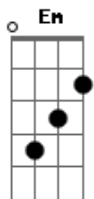

© ukulele-chords.com