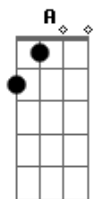

Silvio Costa - Louca Por Chamamé

Tom: A

D
Sou louca por chamamé **A7**
Que me coça os pé, que me coça os pé. **A7**
D
Apeio do meu cavalo ao som e o embalo de um chamamé **A7**
Soy loca por chamamé **A7**
Que me coça os pé, que me coça os pé. **D7** **G**
A F A **D**
Ao ouvir uma cordeona eu me sinto dona do chamamé
D
A7
Eu nasci chamamecera, la na fronteira de uruguaiana **A7**
Em
D
Transito cocomarola foi minha escola la na campanha **A7**
A7
A gaita velha tocava e eu dançava pelo salão **Em**
G Gbm Em G Gbm Em D
E o meu primeiro par, foi meu velho pai me pegando na mão

D7 **G**
E quando eu sei de um fandango eu já me mando la pro galpão **D**
A
Chamamé é alegria(chamamé) bailado que contagia (chamamé) **D** **G**
A prenda e o peão
D
A
Chamamé é alegria(chamamé) bailado que contagia (chamamé) **D**
A prenda e o peão
D **A7**
Sou louca por chamamé **D**
Que me coça os pé, que me coça os pé **A7**
D
Apeio do meu cavalo ao som e o embalo de um chamamé **A7**
Soy loca por chamamé **D**
Que me coça os pé, que me coça os pé **A F A**
D **D7**
Ao ouvir uma cordeona eu me sinto dona do chamamé

Acordes

© ukulele-chords.com