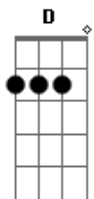

© ukulele-chords.com