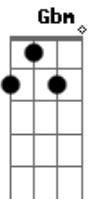

© ukulele-chords.com