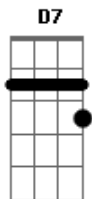

© ukulele-chords.com