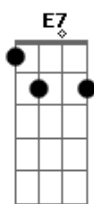

© ukulele-chords.com

© ukulele-chords.com