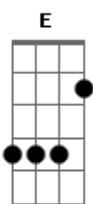

© ukulele-chords.com