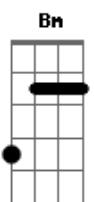

© ukulele-chords.com