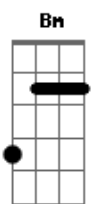

© ukulele-chords.com