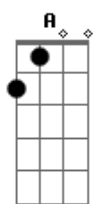

Silvio Costa - João Saudade

Tom: A

A
No estilo da estampa um resto de pampa, farrapo nos trapos E7
Bombacha já rota, melena revolta e um jeito de guapo A
Chapéu deformado, o lenço rasgado ainda bandeira E7
Guaiaca roída, rimando com a vida do João da Fronteira A A7
D
Porque, Oh! João, deixaste o galpão e a lida campeira E7
D Dbm Bm A
Pra ser na cidade mais um João Saudade sem eira nem beira
E7

O João da favela que a vida atrela a um carro de mão
É João lá de fora, repontando agora papel, papelão A
E assim quem diria, que a sorte um dia lhe desse esse pealo E7
O João já nem sente, que ontem ginete é hoje o cavalo A
D E7
Porque, Oh! João, deixaste o galpão e a lida campeira
D Dbm Bm A
Pra ser na cidade mais um João Saudade sem eira nem beira
D E7
Porque, Oh! João, deixaste o galpão e a lida campeira
E D A
Pra ser na cidade mais um João Saudade sem eira nem beira

Acordes