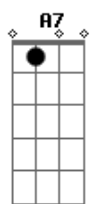

Silvio Costa - João Saudade

Tom: A

A
No estilo da estampa um resto de pampa, farrapo nos trapos E7
Bombacha já rota, melena revolta e um jeito de guapo A
Chapéu deformado, o lenço rasgado ainda bandeira E7
Guaiaca roída, rimando com a vida do João da Fronteira A A7
D
Porque, Oh! João, deixaste o galpão e a lida campeira E7
D Dbm Bm A
Pra ser na cidade mais um João Saudade sem eira nem beira
E7

O João da favela que a vida atrela a um carro de mão
É João lá de fora, repontando agora papel, papelão A
E assim quem diria, que a sorte um dia lhe desse esse pealo E7
O João já nem sente, que ontem ginete é hoje o cavalo A
D E7
Porque, Oh! João, deixaste o galpão e a lida campeira
D Dbm Bm A
Pra ser na cidade mais um João Saudade sem eira nem beira
D E7
Porque, Oh! João, deixaste o galpão e a lida campeira
E D A
Pra ser na cidade mais um João Saudade sem eira nem beira

Acordes

© ukulele-chords.com

© ukulele-chords.com

© ukulele-chords.com

© ukulele-chords.com

© ukulele-chords.com

© ukulele-chords.com

© ukulele-chords.com