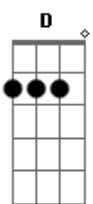

© ukulele-chords.com