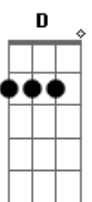

Silvio Costa - João Saudade

Tom: A

A
No estilo da estampa um resto de pampa, farrapo nos trapos E7
Bombacha já rota, melena revolta e um jeito de guapo A
Chapéu deformado, o lenço rasgado ainda bandeira E7
Guaiaca roída, rimando com a vida do João da Fronteira A A7
D
Porque, Oh! João, deixaste o galpão e a lida campeira E7
D Dbm Bm A
Pra ser na cidade mais um João Saudade sem eira nem beira
E7

O João da favela que a vida atrela a um carro de mão
É João lá de fora, repontando agora papel, papelão A
E assim quem diria, que a sorte um dia lhe desse esse pealo E7
O João já nem sente, que ontem ginete é hoje o cavalo A
D E7
Porque, Oh! João, deixaste o galpão e a lida campeira
D Dbm Bm A
Pra ser na cidade mais um João Saudade sem eira nem beira
D E7
Porque, Oh! João, deixaste o galpão e a lida campeira
E D A
Pra ser na cidade mais um João Saudade sem eira nem beira

Acordes

© ukulele-chords.com

© ukulele-chords.com

© ukulele-chords.com

© ukulele-chords.com

© ukulele-chords.com

© ukulele-chords.com

© ukulele-chords.com