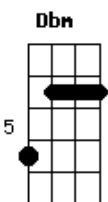

© ukulele-chords.com

© ukulele-chords.com