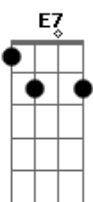

© ukulele-chords.com

© ukulele-chords.com