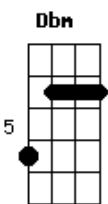

© ukulele-chords.com