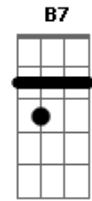

© ukulele-chords.com