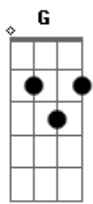

Am Dm Am
O mundo nunca quis acreditar
Dm E7
Que Cristo um dia sobre as nuvens vem

O homem pode na lua chegar
Pra se cumprir o que na Bíblia tem

Dm Am
A terra toda pode estremece
A7 Dm
E as estrelas podem até do céu cair
E7 Am
Em sangue breve a lua vai se converter
B7 E7 Am
Antes disso acontecer, salve a alma tua

E7 Am
Ainda há tempo pra você se arrepender
Dm A7
Antes de o homem fazer um caminho para a lua
Dm E7 Am
Pois a ciência cada vez aumenta mais
B7 E7 Am
Lá na lua ninguém vai, salve a alma tua

Am Dm Am
O mundo espera a vida melhorar
Dm E7
Mas não procura a Deus obedecer
E7
A carestia só vai se acabar
Am
Quando Cristo lá do céu descer

Dm Am

A profecia tem que se cumprir
A7 Dm
Pois o milênio de Jesus tardará
E7 Am
Breve este mundo o Senhor vai destruir
B7 E Am
E os cristão irão partir para o eterno lar

E7 Am
Ainda há tempo pra você se arrepender
Dm A7
Antes de o homem fazer um caminho para a lua
Dm E7 Am
Pois a ciência cada vez aumenta mais
B7 E7 Am
Lá na lua ninguém vai, salve a alma tua

Dm Am
Senhor meu Deus salvei o meu Brasil
Dm E7
Tem compaixão dos filhos contra os pais
E7
Talvez não chegue a completar 2000
Am
A tua igreja para as nuvens vai

Dm Am
Porém o dia ninguém saberá
A7 Dm
A fome aumenta e o povo continua
E7 Am
A desprezar o Santo de Israel
B7 E Am
Que é melhor entrar no céu do que entrar na lua

E7 Am
Ainda há tempo pra você se arrepender
Dm A7
Antes de o homem fazer um caminho para a lua
Dm E7 Am
Pois a ciência cada vez aumenta mais
B7 E7 Am
Lá na lua ninguém vai, salve a alma tua

Acordes

© ukulele-chords.com