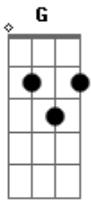

Am Dm Am
O mundo nunca quis acreditar
Dm E7
Que Cristo um dia sobre as nuvens vem

O homem pode na lua chegar
Pra se cumprir o que na Bíblia tem

Dm Am
A terra toda pode estremece
A7 Dm
E as estrelas podem até do céu cair
E7 Am
Em sangue breve a lua vai se converter
B7 E7 Am
Antes disso acontecer, salve a alma tua

E7 Am
Ainda há tempo pra você se arrepender
Dm A7
Antes de o homem fazer um caminho para a lua
Dm E7 Am
Pois a ciência cada vez aumenta mais
B7 E7 Am
Lá na lua ninguém vai, salve a alma tua

Am Dm Am
O mundo espera a vida melhorar
Dm E7
Mas não procura a Deus obedecer
E7
A carestia só vai se acabar
Am
Quando Cristo lá do céu descer

Dm Am

A profecia tem que se cumprir
A7 Dm
Pois o milênio de Jesus tardará
E7 Am
Breve este mundo o Senhor vai destruir
B7 E Am
E os cristão irão partir para o eterno lar

E7 Am
Ainda há tempo pra você se arrepender
Dm A7
Antes de o homem fazer um caminho para a lua
Dm E7 Am
Pois a ciência cada vez aumenta mais
B7 E7 Am
Lá na lua ninguém vai, salve a alma tua

Dm Am
Senhor meu Deus salvei o meu Brasil
Dm E7
Tem compaixão dos filhos contra os pais
E7
Talvez não chegue a completar 2000
Am
A tua igreja para as nuvens vai

Dm Am
Porém o dia ninguém saberá
A7 Dm
A fome aumenta e o povo continua
E7 Am
A desprezar o Santo de Israel
B7 E Am
Que é melhor entrar no céu do que entrar na lua

E7 Am
Ainda há tempo pra você se arrepender
Dm A7
Antes de o homem fazer um caminho para a lua
Dm E7 Am
Pois a ciência cada vez aumenta mais
B7 E7 Am
Lá na lua ninguém vai, salve a alma tua

Acordes

© ukulele-chords.com