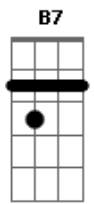

© ukulele-chords.com