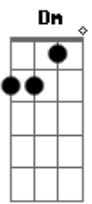

© ukulele-chords.com