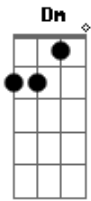

© ukulele-chords.com