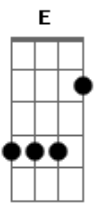

© ukulele-chords.com