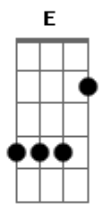

Silvinho Santos - Ímã

tom:
E
Beleza de coral singela e fatal
E G
Flutua no meu peito a deriva não tem jeito de afundar
Am
Não quero me salvar
E G
Beleza que fascina tatua na retina
E E7 Fm
Flutua no meu peito a deriva não tem jeito de afundar
Am
Não quero me salvar
Fm B7

Meu mar é ela ilha bela desse amor
Abm Dbm
Sereia que refresca meu calor
Gbm Am E E7
Canto que me encantou, me hipnotizou
A B7
Quando ela se aproxima em mim ativa um ímã
Abm
Parece que ela ensina tudo que sei
Dbm
Lá vou eu correndo atrás outra vez
Gbm Am
E sem precisar de tempo pra pensar
E G
Vou correndo rumo ao mar vou me afogar

Acordes

© ukulele-chords.com