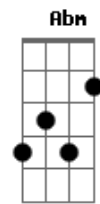

© ukulele-chords.com