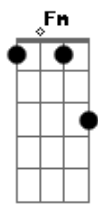

© ukulele-chords.com