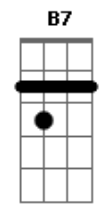

© ukulele-chords.com