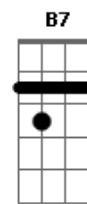

© ukulele-chords.com