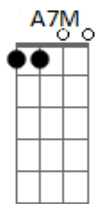

Silvia Sant'Anna - Sabiá

tom:

Intro: E A7M E A7M
E A7M E A7M

E
Eu espero tanto tempo
A7M
Pra te ver chegar
E
Porta-malas sempre cheio
A7M
E histórias pra contar
E A7M
Eu espero o tempo que for preciso
E A7M
Só pra te ver vindo
E
Sinto o vento bater leve
A7M
E Belchior já pra tocar
E A7M
E os olhos se enchem de lágrimas
Gbm B
De saudade
Gbm B
De saudade
A7M E
Parece que foi ontem que estávamos

A7M E
Lado a lado outra vez
A7M E A7M
Como dois perdidos que se esquecem
E
De esquecer
A7M E
Que se esquecem pra viver
A7M E
Uh uh
Gbm B Gbm B
Uh uh uh laiá parapá laiá
(A7M A7M E)
(A7M A7M E)
(A7M A7M E)
E E
Deixa ventar
E E
Deixa molhar
E E E E
Como se estivéssemos no mesmo lugar
C7 B7 E
Pra tudo nos abraçar
C7 B7 E
Pra tudo nos carregar
(C7 B7 E)

Acordes

© ukulele-chords.com