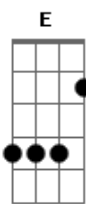

© ukulele-chords.com