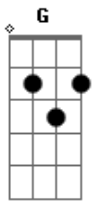

© ukulele-chords.com