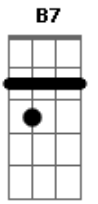

© ukulele-chords.com