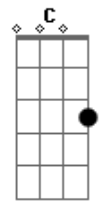

© ukulele-chords.com