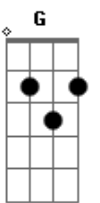

© ukulele-chords.com