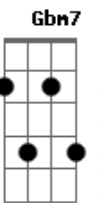

© ukulele-chords.com