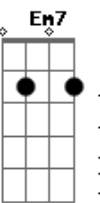

© ukulele-chords.com