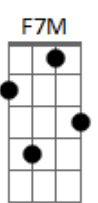

© ukulele-chords.com