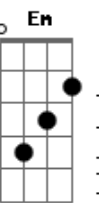

© ukulele-chords.com