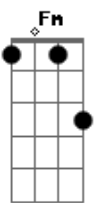

G D Dm C

Manchado pelo pecado, escravizado e ferido
 Cm Em A C
 Fiz-me caído e entregue a um existir miserável

G Gbm7 Em7 Em
 Teu coração imutável
 C E7 Am Am
 Entristeceu-se por mim
 Gbm7 B7 F7M F
 Em sujeição voluntária
 Fm F Am7 D7
 Prova de um amor sem fim

G Gbm7 Em7 Em
 O sacrifício de Cristo
 C E7 Am Am
 Reconciliou-me contigo
 Gbm7 B7 F7M F
 E hoje eu estou revestido
 Fm F E7 D D7M# A
 Da glória que há em Ti

Acordes

© ukulele-chords.com

© ukulele-chords.com