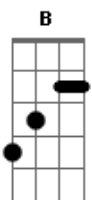

© ukulele-chords.com