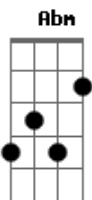

© ukulele-chords.com