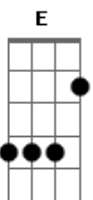

© ukulele-chords.com