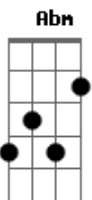

© ukulele-chords.com