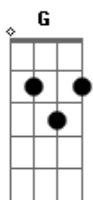

Silvestre Kuhlmann - Sensorial

tom: G

B 0 sol entrando claro pela fresta A
B Percebo tantos sons em meu quintal A
B 0 dia é promessa de outra festa A
G#m Um brinde aos sentidos Gbm
Canto matinal

Abm Sinto pela pele
F#m 0 contato do calor E
Em A temperatura que me aquece
Abm A acordar me impele
F#m 0 convite do sabor E

Em Gb7 A7
Venha, nova vida: se apres-
se!

B E vejo que a beleza de qualquer lugar A
Tem todo o azul do céu, desejo de enfeitar B
Pedir para que os olhos vejam nunca é demais A

B E atento, o olfato vem me convidar A
No cheiro de café, nova manhã se dá B
Pedir para sentir um pouco nunca é demais A

B E ouço a leveza de um ressoar A
De notas dadas feitas para a música B
Pedir para que tudo pare nunca é demais A

Acordes

© ukulele-chords.com