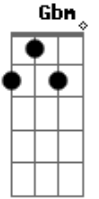

© ukulele-chords.com