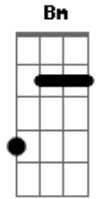

© ukulele-chords.com