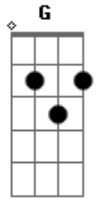

© ukulele-chords.com