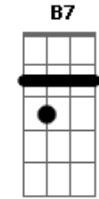

© ukulele-chords.com