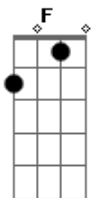

© ukulele-chords.com