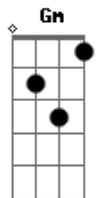

© ukulele-chords.com