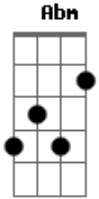

© ukulele-chords.com