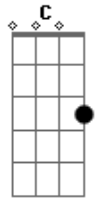

© ukulele-chords.com