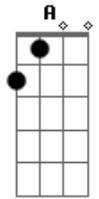

Silvestre Kuhlmann - Segurança Em Deus

tom: G

Na incerteza, estampe um sorriso
No vale escuro não há o que temer
Trago as rédeas da sua vida em minhas mãos

E o cajado do Bom Pastor
Não diga a mim o tamanho dos problemas
Diga aos problemas o tamanho do teu Deus
Na confiança está a tua força
Em repousares, a salvação

Acordes

© ukulele-chords.com