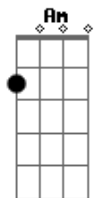

© ukulele-chords.com