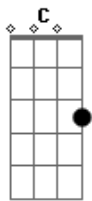

© ukulele-chords.com