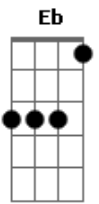

© ukulele-chords.com