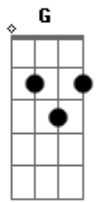

© ukulele-chords.com