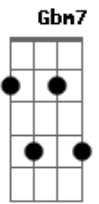

© ukulele-chords.com