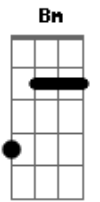

© ukulele-chords.com