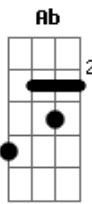

© ukulele-chords.com