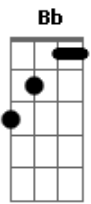

© ukulele-chords.com