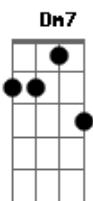

Silvestre Kuhlmann - Promessa

tom:

Cm

A noite que te envolve na viagem **Cm** **Ab**
Dm7 **Bb** **Eb** Noite cerrada, treda, fera, escura
Ab **G** Pode apagar dos homens a figura
Cm **Bb** **G7** E do próprio Senhor velar a imagem

Cm **Ab**
Dm7 **Bb** **Eb** E, por mais cega seja essa passagem
Ab **G** Não te deixes tomar pela amargura
Ab **G** Ao contrário, a visão bem mais se apura

Cm **Bb** **G7**
 Quando os outros sentidos não reagem
Cm **Ab**
 Lá no meio da noite mais fechada
Dm7 **Bb** **Eb** Ainda promessa, pulsa a madrugada
Fm **Bb** **G7** **Cm** **Dm7** **G7**
 Que o tempo há de mudar em arrebol

Cm **Ab**
Dm7 **Bb** **Eb** Não maldigas a noite... Não maldigas
Fm **Bb** **G7** **C** Essas sombras tão calmas, tão amigas
 Que abrem espaços ao nascer do Sol

Acordes

© ukulele-chords.com

© ukulele-chords.com