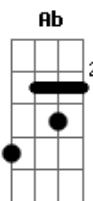

© ukulele-chords.com