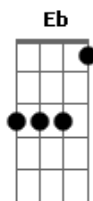

© ukulele-chords.com