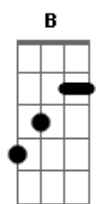

© ukulele-chords.com