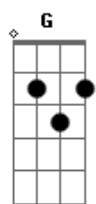

Silvestre Kuhlmann - O Segundo Rio

tom: G

D(add9) G Gm D D C

Eu nasci no pecado e no ego- ís- mo
D7 G7M G G Bm7 B
Sementeira de crimes e de mor- te
Bm7 G7M A G G
Mas mudaste, senhor, a minha sorte
Em7 A D D A
Lavando-me nas águas do batismo

D(add9) G Gm D D C

Logo pequei: voltei ao meu abismo
D7 G7M G G Bm7 B
Errei a via e até perdi meu nor- te

Bm7 G7M A G G
Mas teu amor de pai foi bem mais forte
Em7 A D D D
Que as trevas da revolta e do cinis- mo!

G7M A Gbm7 B
Hoje, um novo jordão corre em meu rosto
Em7 A G D B
São lágrimas de dor e de desgos- to
E Em7 A D
Que vão brotando mansamente, assim
G7M A Gbm7 B
E no rio de sal que não estanca
Em7 A G D B
Eu recupero a minha veste branca
Em7 A D(add9)
E sinto a vida renascer em mim!

Acordes

© ukulele-chords.com