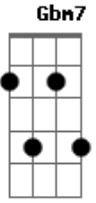

© ukulele-chords.com