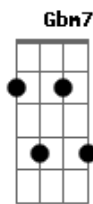

© ukulele-chords.com