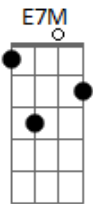

© ukulele-chords.com

© ukulele-chords.com