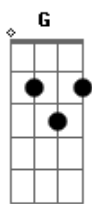

© ukulele-chords.com