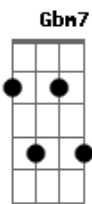

© ukulele-chords.com