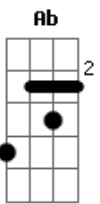

© ukulele-chords.com