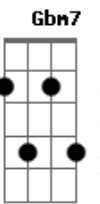

© ukulele-chords.com