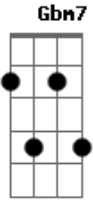

© ukulele-chords.com