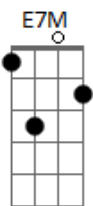

© ukulele-chords.com