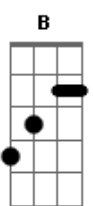

Silvestre Kuhlmann - Novo Rumo

tom: G

E7M B A C7M

Mais um dia de derrota
E Bbm7 A7M B7
Vida se vai gota a gota
Gbm7 F
A paciência se esgota
Em7 C7M A7 B7
O colorido desbota

Em7 Em Dbm7
Tudo segue rumo à rota
C7M G Am7 Am
De uma existência rôta

Gbm7 B7
Que já deu a sua cota
Em Em C7M
De alegria remota
Em Em Dbm7 B
De alegria remo- ta

E7M B A C7M
Mas Quem enfrentou o Gólgota
E Bbm7 A7M B7
Como irmão me adota
Gbm7 F
De sua vida me dota
Em7 C7M A7 B7
E em mim novi- dade brota
Em7 C7M A7 B7 Eadd9
E em mim novi- dade brota

Acordes

© ukulele-chords.com