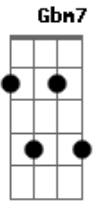

© ukulele-chords.com