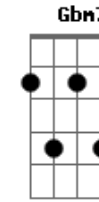

© ukulele-chords.com