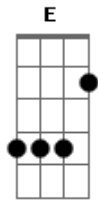

© ukulele-chords.com