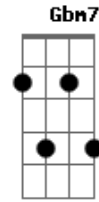

© ukulele-chords.com