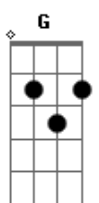

Já te fotografei mais de mil vezes

Abm7 Gbm7 F Gbm7 B7

Quero você bem mais que em duas dimensões

A7M E7M A7M#

Coro ao dizer: Carinhos teus careço

E7M Bbm7 Eb7

Não sei se mereço, só sei teu endereço, eu mal te conheço

Abm7 Gbm7 F Gbm7 B7 Aadd9

Se vejo em teu rosto algum lamento, abrigo quero dar

Eadd9

Morena de olhos negros, o que se passa no seu pensamento?

Acordes

© ukulele-chords.com

© ukulele-chords.com

© ukulele-chords.com