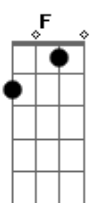

© ukulele-chords.com