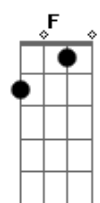

© ukulele-chords.com