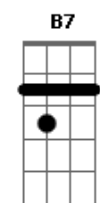

© ukulele-chords.com