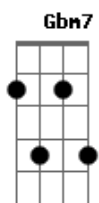

© ukulele-chords.com