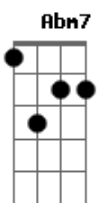

Já te fotografei mais de mil vezes

Abm7 Gbm7 F Gbm7 B7

Quero você bem mais que em duas dimensões

A7M E7M A7M#

Coro ao dizer: Carinhos teus careço

E7M Bbm7 Eb7

Não sei se mereço, só sei teu endereço, eu mal te conheço

Abm7 Gbm7 F Gbm7 B7 Aadd9

Se vejo em teu rosto algum lamento, abrigo quero dar

Eadd9

Morena de olhos negros, o que se passa no seu pensamento?

Acordes

© ukulele-chords.com

© ukulele-chords.com

© ukulele-chords.com