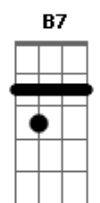

© ukulele-chords.com