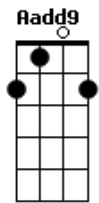

© ukulele-chords.com